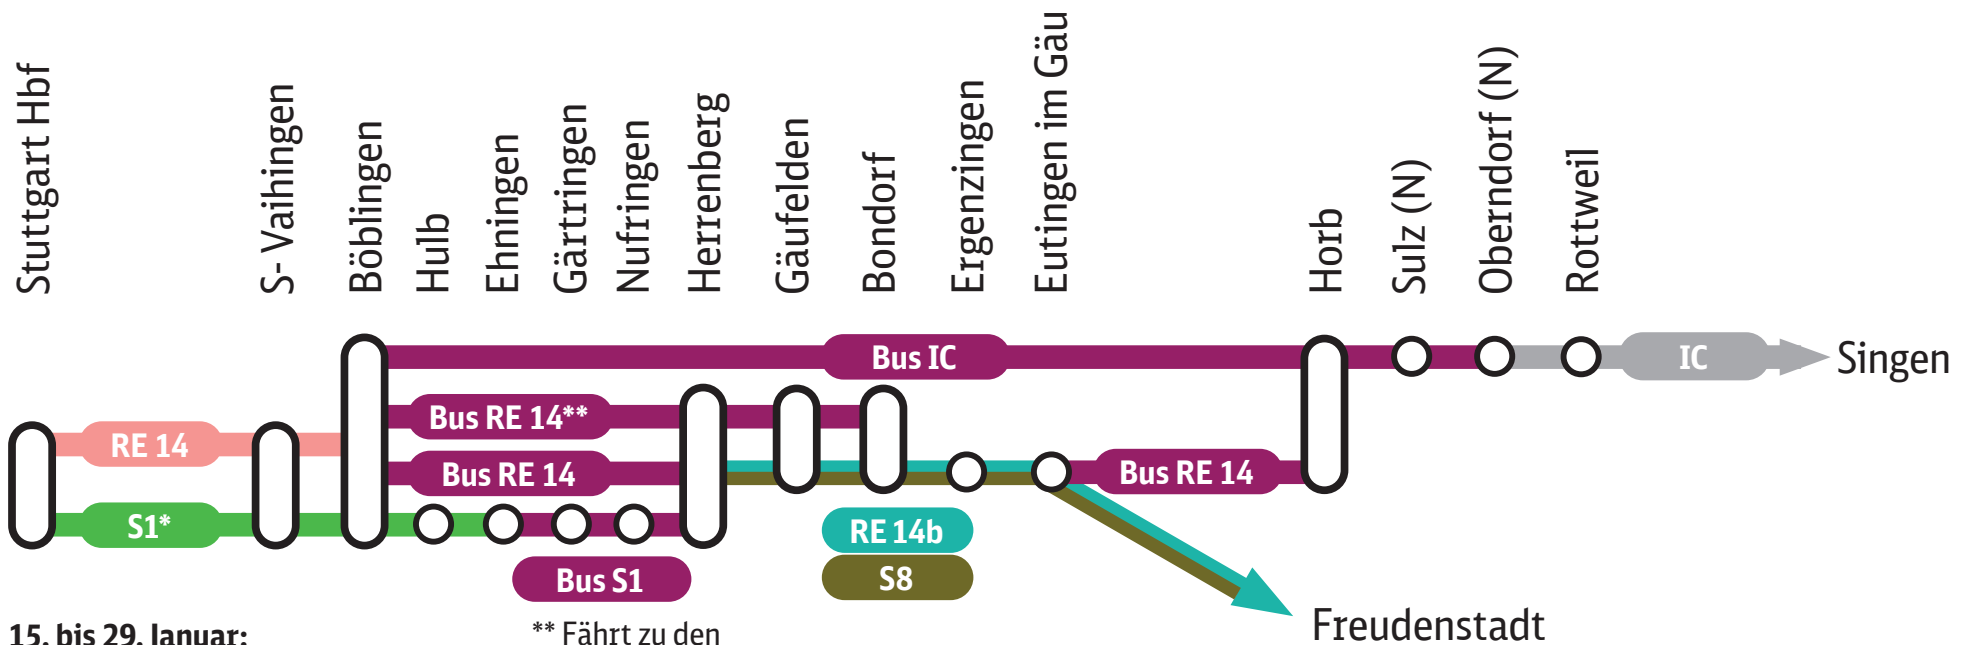

Stuttgart – Singen (Htw)

IC RE 14a RE 14b S1 S8

Montag, 15. Januar bis Donnerstag, 29. Februar

Böblingen ◀▶ Oberndorf (Neckar)

Zugausfälle und Ersatzverkehr mit Bussen

15. bis 29. Januar:
 *S1 fährt nur bis S-Schwabstraße.
 Zwischen Stuttgart Hbf und Böblingen fährt ein Pendelzug.
 ** Fährt zu den Hauptverkehrszeiten.

Hinweise:

Weitere Informationen zu den S-Bahnen der Linie S1 sowie zum Ersatzverkehr S1E erhalten Sie unter: s-bahn-stuttgart.de/baustellen

Bus Ersatzverkehr mit Bussen

Lage der Ersatzhaltestellen: bahn.de/sev-bw
 Fahrradmitnahme nicht möglich.